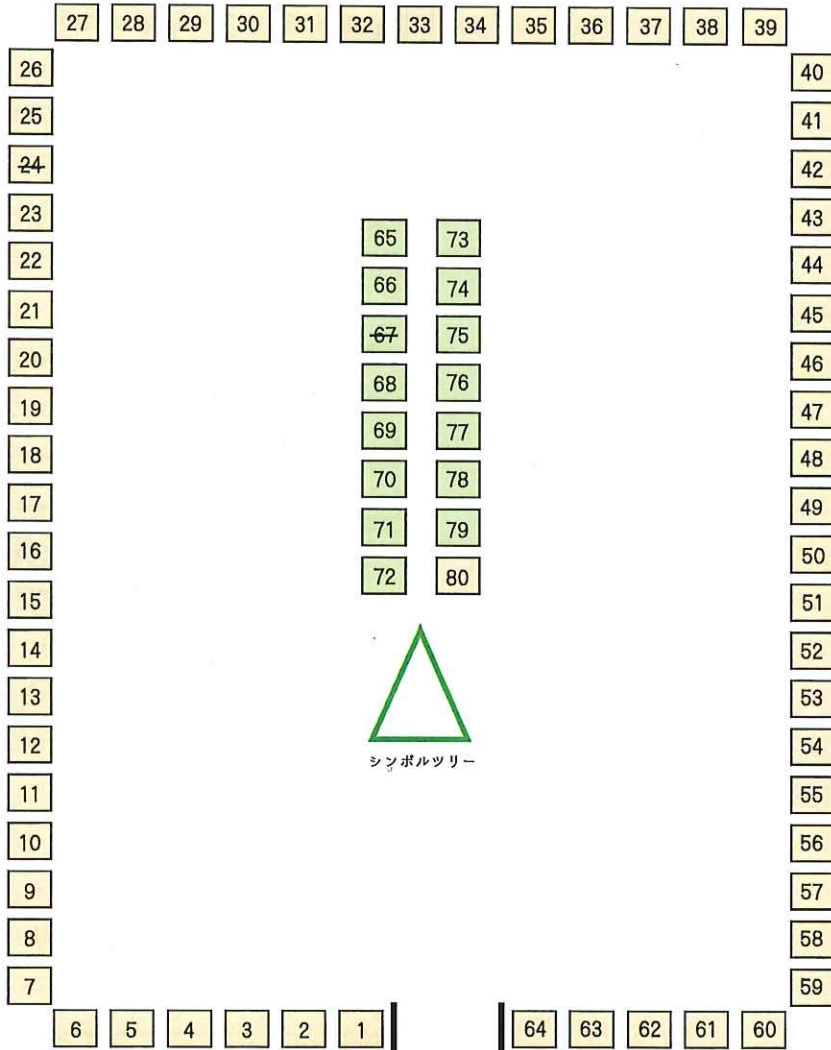

アートクラフト in 市原2021

11.27±28日 10:00~15:00

- 同時開催 -

- 市原ウマウマ屋台プチ
- 抽選で当たる!? お買い上げ抽選大会

交通・駐車場案内

仮設
トイレ

市原市内小学校
制作看板

出入口

市原ウマウマ屋台プチ

美老溪谷駅

県道81号線

市原鶴舞1.C. 方面

※新型コロナウイルス感染症対策のため事前検温・マスク着用・手指消毒・新型コロナウイルス接触確認アプリ(COCOA)の使用・入場受付にご協力ください。
※本イベントは「新型コロナウイルス感染症(COVID-19)流行下における同人誌即売会の開催ガイドライン」に沿って実施します。

主催 市原市工芸会 事務局(一社)市原市観光協会 080-1240-7900